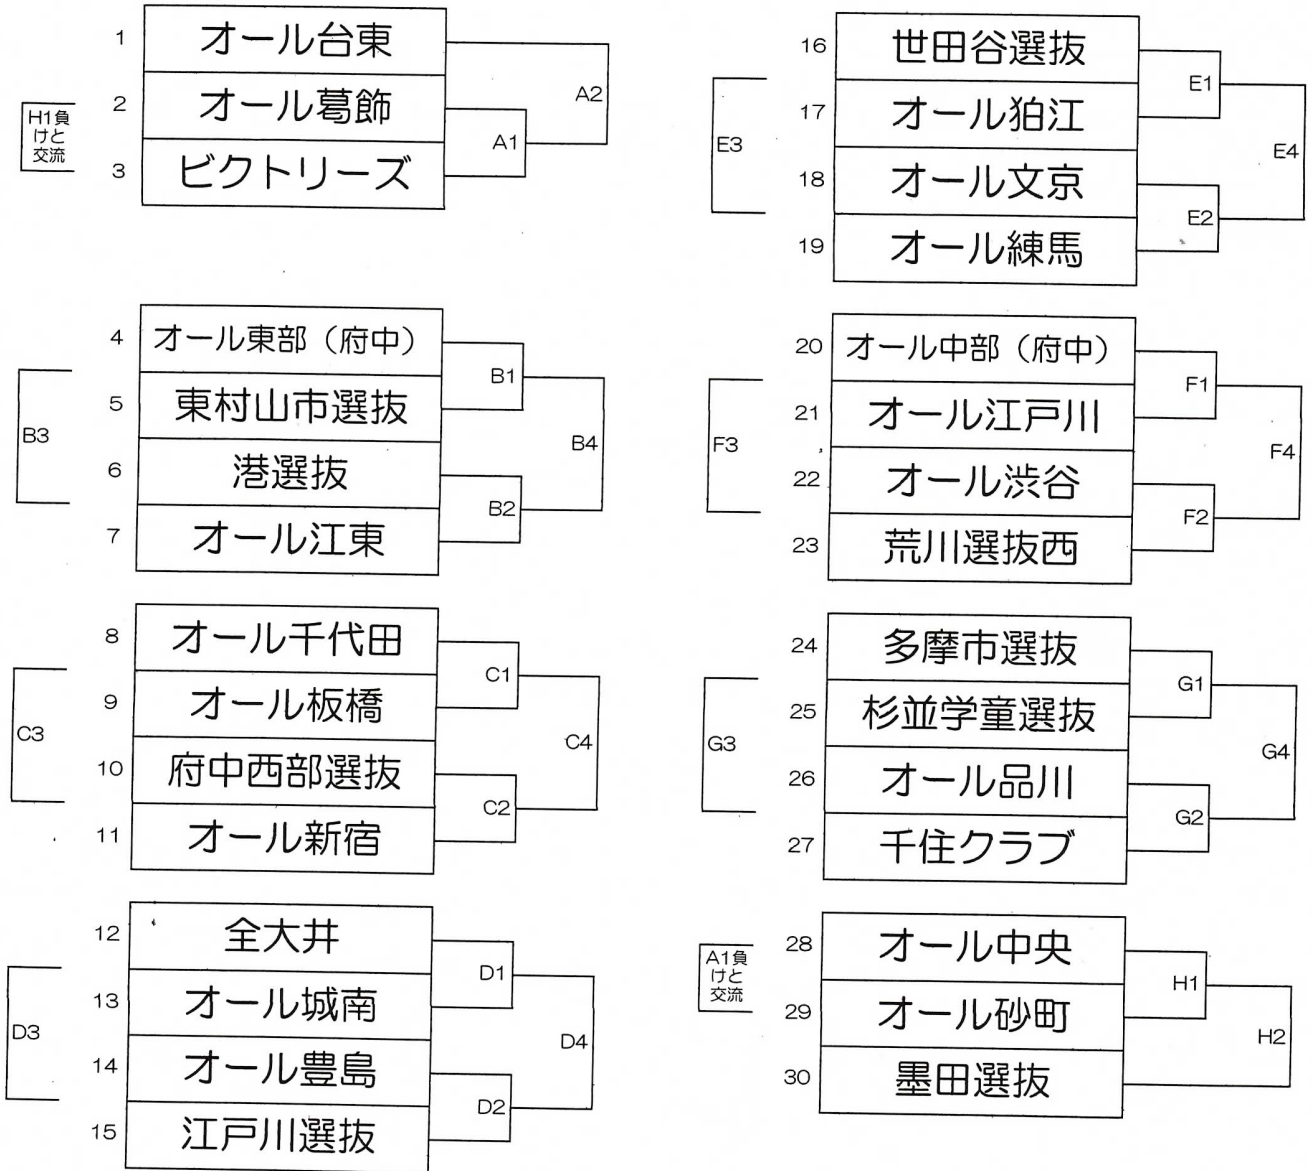

第8回 東京学童選抜野球大会 予選トーナメント表

☆ 7月13日(土)

8:00~ 開会式 (リバーサイドスポーツセンター野球場B面)

リバーサイドB面	試合			審判担当(責任:台東区)			
	試合番号	一塁側	三塁側	主審	一塁	二塁	三塁
8:00~ 8:30	開会式						
9:15~11:00	B1	4 - 5		24	25	24	25
11:15~13:00	G1	24 - 25		4	5	4	5
13:15~15:00	B4	B1勝 - B2勝		G1勝	G2勝	G1勝	G2勝
15:15~17:00	G4	G1勝 - G2勝		B1勝	B2勝	B1勝	B2勝

墨田5丁目野球場	試合			審判担当(責任:墨田区)			
	試合番号	一塁側	三塁側	主審	一塁	二塁	三塁
9:15~11:00	E1	16 - 17		20	21	20	21
11:15~13:00	F1	20 - 21		16	17	16	17
13:15~15:00	E4	E1勝 - E2勝		F1勝	F2勝	F1勝	F2勝
15:15~17:00	F4	F1勝 - F2勝		E1勝	E2勝	E1勝	E2勝

リバーサイドA面	試合			審判担当(責任:台東区)			
	試合番号	一塁側	三塁側	主審	一塁	二塁	三塁
9:15~11:00	B2	6 - 7		26	27	26	27
11:15~13:00	G2	26 - 27		6	7	6	7
13:15~15:00	B3	B1負 - B2負		G1負	G2負	G1負	G2負
15:15~17:00	G3	G1負 - G2負		B1負	B2負	B1負	B2負

白鬚球場1面	試合			審判担当(責任:台東区)			
	試合番号	一塁側	三塁側	主審	一塁	二塁	三塁
9:15~11:00	C1	8 - 9		12	13	12	13
11:15~13:00	D1	12 - 13		8	9	8	9
13:15~15:00	C4	C1勝 - C2勝		D1勝	D2勝	D1勝	D2勝
15:15~17:00	D4	D1勝 - D2勝		C1勝	C2勝	C1勝	C2勝